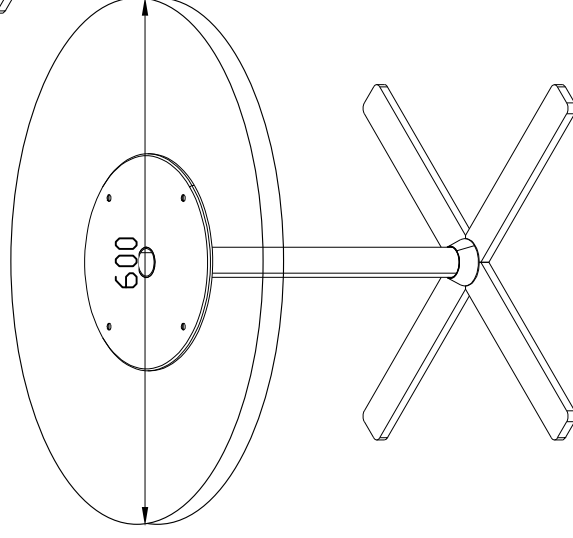

KST500-457

KST600-457

STF5043 - Frame for 457mm H KOLO Table